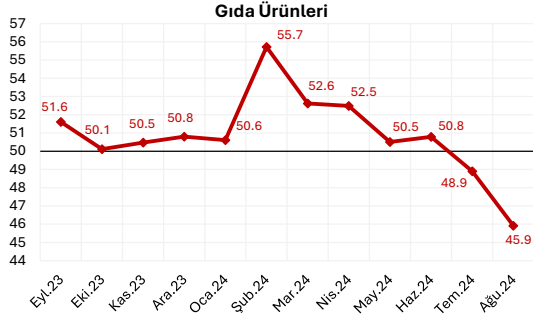

## İSO Türkiye Sektörel PMI™

12 Aylık Veriler

Kaynak: İSO, S&P Global PMI.

Bu grafikler, S&P Global'den elde edilen bilgiler kullanılmak suretiyle, sadece İSO üyelerini bilgilendirmek amacıyla hazırlanmıştır. Kullanılan verilere ilişkin tüm fikri mülkiyet hakları S&P Global'e aittir.