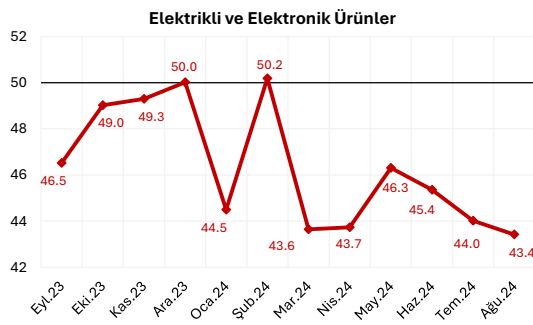

## İSO Türkiye Sektörel PMI™

12 Aylık Veriler

Kaynak: İSO, S&P Global PMI.

Bu grafikler, S&P Global'den elde edilen bilgiler kullanılmak suretiyle, sadece İSO üyelerini bilgilendirmek amacıyla hazırlanmıştır. Kullanılan verilere ilişkin tüm fikri mülkiyet hakları S&P Global'e aittir.