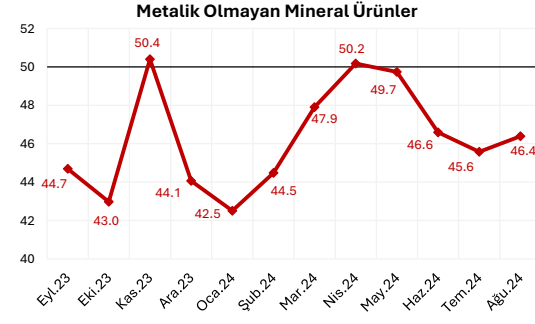

## İSO Türkiye Sektörel PMI™

12 Aylık Veriler

Kaynak: İSO, S&P Global PMI.

Bu grafikler, S&P Global'den elde edilen bilgiler kullanılmak suretiyle, sadece İSO üyelerini bilgilendirmek amacıyla hazırlanmıştır. Kullanılan verilere ilişkin tüm fikri mülkiyet hakları S&P Global'e aittir.