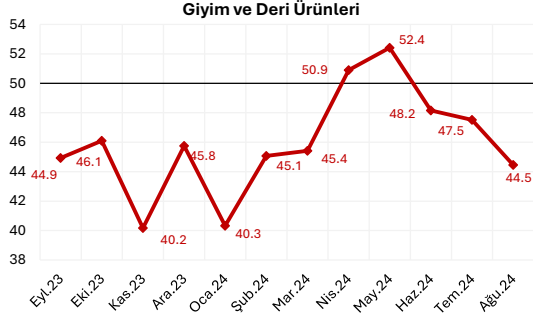

## İSO Türkiye Sektörel PMI™

12 Aylık Veriler

Kaynak: İSO, S&P Global PMI.

Bu grafikler, S&P Global'den elde edilen bilgiler kullanılmak suretiyle, sadece İSO üyelerini bilgilendirmek amacıyla hazırlanmıştır. Kullanılan verilere ilişkin tüm fikri mülkiyet hakları S&P Global'e aittir.