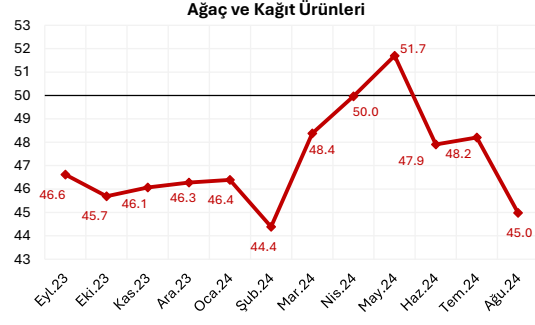

## İSO Türkiye Sektörel PMI™

12 Aylık Veriler

Kaynak: İSO, S&P Global PMI.

Bu grafikler, S&P Global'den elde edilen bilgiler kullanılmak suretiyle, sadece İSO üyelerini bilgilendirmek amacıyla hazırlanmıştır. Kullanılan verilere ilişkin tüm fikri mülkiyet hakları S&P Global'e aittir.