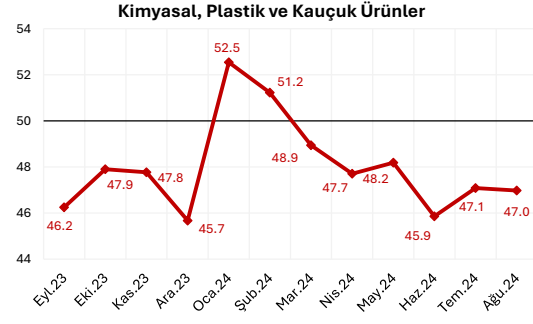

## İSO Türkiye Sektörel PMI™

12 Aylık Veriler

Kaynak: İSO, S&P Global PMI.

Bu grafikler, S&P Global'den elde edilen bilgiler kullanılmak suretiyle, sadece İSO üyelerini bilgilendirmek amacıyla hazırlanmıştır. Kullanılan verilere ilişkin tüm fikri mülkiyet hakları S&P Global'e aittir.