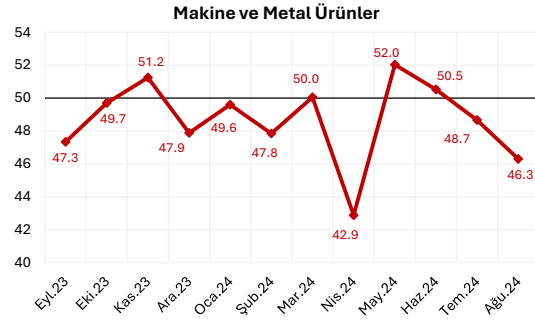

## İSO Türkiye Sektörel PMI™

12 Aylık Veriler

Kaynak: İSO, S&P Global PMI.

Bu grafikler, S&P Global'den elde edilen bilgiler kullanılmak suretiyle, sadece İSO üyelerini bilgilendirmek amacıyla hazırlanmıştır. Kullanılan verilere ilişkin tüm fikri mülkiyet hakları S&P Global'e aittir.