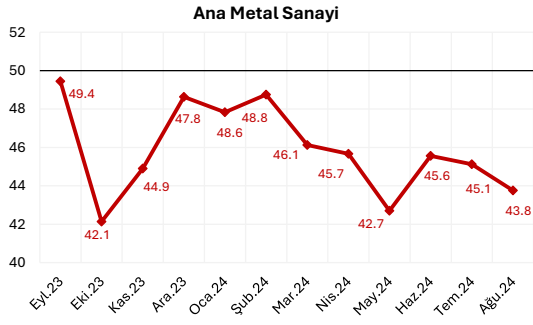

## İSO Türkiye Sektörel PMI™

12 Aylık Veriler

Kaynak: İSO, S&P Global PMI.

Bu grafikler, S&P Global'den elde edilen bilgiler kullanılmak suretiyle, sadece İSO üyelerini bilgilendirmek amacıyla hazırlanmıştır. Kullanılan verilere ilişkin tüm fikri mülkiyet hakları S&P Global'e aittir.