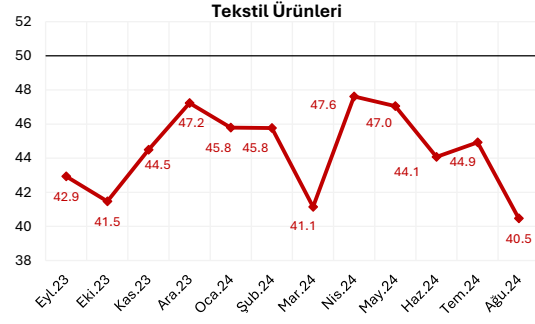

## İSO Türkiye Sektörel PMI™

12 Aylık Veriler

Kaynak: İSO, S&P Global PMI.

Bu grafikler, S&P Global'den elde edilen bilgiler kullanılmak suretiyle, sadece İSO üyelerini bilgilendirmek amacıyla hazırlanmıştır. Kullanılan verilere ilişkin tüm fikri mülkiyet hakları S&P Global'e aittir.