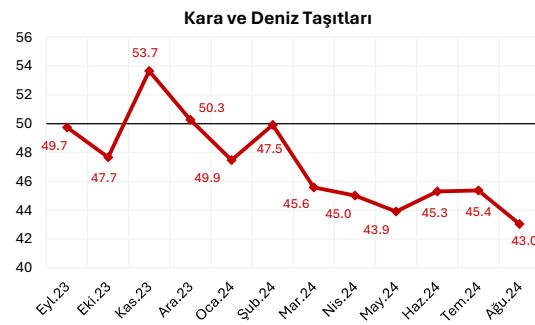

## İSO Türkiye Sektörel PMI™

12 Aylık Veriler

Kaynak: İSO, S&P Global PMI.

Bu grafikler, S&P Global'den elde edilen bilgiler kullanılmak suretiyle, sadece İSO üyelerini bilgilendirmek amacıyla hazırlanmıştır. Kullanılan verilere ilişkin tüm fikri mülkiyet hakları S&P Global'e aittir.